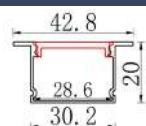

NOVO

REF	(mm)		P.V.P.*

29411

60**

12,00€