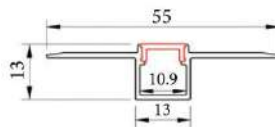

**NOVO**

REF	(mm)		P.V.P.*
-----	------	--	---------

29398

60\*\*

24,00€

**PERFIL EMBUTIR COM DIFUSOR PARA GESSO/PLADUR**

PERFIL EMPOTRABLE CON DIFUSOR PARA YESO/PLATO | BUILT-IN PROFILE WITH DIFFUSER FOR PLASTER/PLATURE