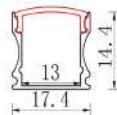

NOVO

REF	(mm)		P.V.P.*

29473

100**

9,00€