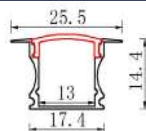

50**

10,00€