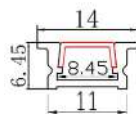

100\*\*

9,00€

**PERFIL EMBUTIR COM DIFUSOR**

PERFIL EMPOTRABLE CON DIFUSOR | BUILT-IN PROFILE WITH DIFFUSER

**NOVO**

REF	(mm)		P.V.P.*
-----	------	--	---------

29503

100\*\*