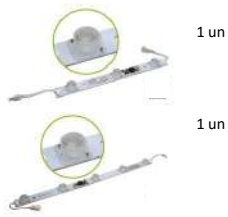

MODULO LED PARA LETRAS PUBLICITÁRIAS ILUMINAÇÃO LATERAL

MÓDULOS LED PARA LETRAS PUBLICITARIAS ILUMINACIÓN LATERAL | LED MODULES FOR ADVERTISING LETTERS LATERAL ILLUMINATION

IP65

BR

24V

1 un

1 un

REF	W	K	LED	(mm)	LETRAS | LETTERS	A		P.V.P.*
YX03DD1	9W	6000K	OSRAM	295 x 27.5 x 15.6	18-40cm (2 faces)	15° x 45°	1	33,00€
YX05DD1	15W	7000K	OSRAM	495 x 27.5 x 15.6	18-40cm (2 faces)	15° x 45°	1	43,00€

MODULO LED PARA LETRAS PUBLICITÁRIAS ILUMINAÇÃO LATERAL

MÓDULOS LED PARA LETRAS PUBLICITARIAS ILUMINACIÓN LATERAL | LED MODULES FOR ADVERTISING LETTERS LATERAL ILLUMINATION

IP33

BR

24V