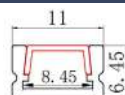

NOVO

REF	(mm)		P.V.P.*

29497

100**

8,00€