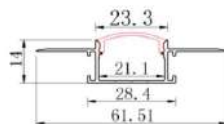

NOVO

REF	(mm)		P.V.P.*

29381

60**

28,00€